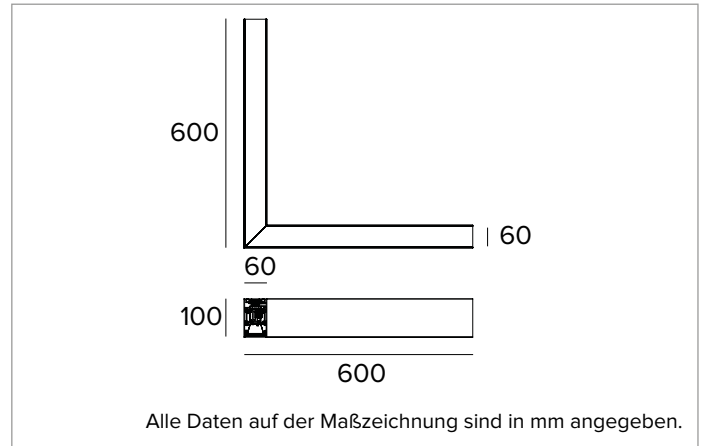

1T6855EL90 | LOGICO System - Decken/Pendelleuchte - Lichtbandmodul

Lineare LED-Leuchte für Deckenanbau- oder Pendelmontage

	3000K	H(m)	D(m)	Emax(lx)
	Ra90		72°	
Fixture Power	18W	1	1.45	930
Source Flux	2108lm	2	2.90	233
Fixture Flux	1365lm	3	4.35	103
Efficacy	76lm/W	4	5.80	58
TS1464	Imax=441cd/klm	Imax	930cd	5
			7.26	37

Rg: 100,8

Ähnliche Farbtemperatur: 3000K

Lebensdauer (L80/B10): >50000h tq +25°C

BELEUCHUNGSTECHNISCHE MERKMALE

Mit direkter Lichtabstrahlung. Kontrollierte Entblendung UGR<19 und L65<3000 cd/m² (EN-12464) - Das optische System besteht aus einem Reflektor aus hochreflektierendem seidenmattem Aluminium und einer Abdeckung aus transparentem Polycarbonat, verbunden mit einer mikroprismatischen Platte und einem Diffusorfilter.